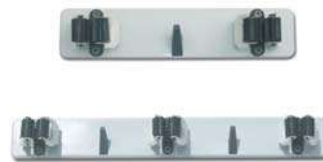

Recambio mopa cubo Duett
208039 3,92€

Recogedor
140003 5,02€

Cuelga escobas pintado
25003 1 2€
25004 2 4,80€
25005 3 7,12€

Cubo pedal inox.
10006 12 l. 21,33€

Estante bajo fregadero
3015 47,07€

Mesa auxiliar plegable
112020 20,20€