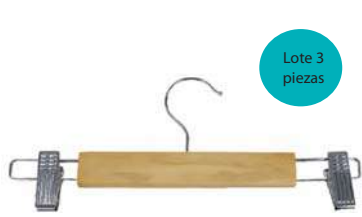

Lote 3
piezas

Percha madera metal
Lote 3 piezas con pinzas
153001 4,22€