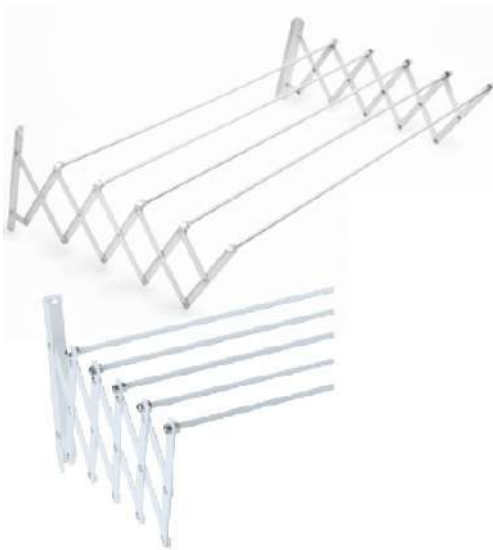

TENEDERO CON ALAS ALUMINIO 20 M
112008

TENEDERO CON ALAS HIERRO 18 M
68004

TENEDERO CON ALAS INOXIDABLE 18M
10020

TENEDERO CON ALAS RESINA BALEARES
20M. CON RUEDAS
10019

TENEDERO EXTERIOR CON POLEAS
38002 Inoxidable
38001 Metalizado

metaltex

TENEDERO METÁLICO SIN ALAS COMO 10M
88090

TENEDERO MULTIUSOS ALA ABATIBLE
19060

TENEDERO HIERRO C/ALAS
SUPER PINTA
112060

TENEDERO PARAGUAS JARDÍN JERSEY 50 MT.
10017

TENEDERO TENDER BLANCO

110080	80 cm	110150	150 cm
110090	90 cm	110160	160 cm
110100	100 cm	110170	170 cm
110110	110 cm	110180	180 cm
110120	120 cm	110190	190 cm
110130	130 cm	110200	200 cm
110140	140 cm		

TENEDERO TENDER ALUMINIO

111080	80 cm	111140	140 cm
111090	90 cm	111150	150 cm
111100	100 cm	111160	160 cm
111110	110 cm	111170	170 cm
111120	120 cm	111180	180 cm
19 111130	130 cm		

TENDEDERO PARED CON ESTUCHE