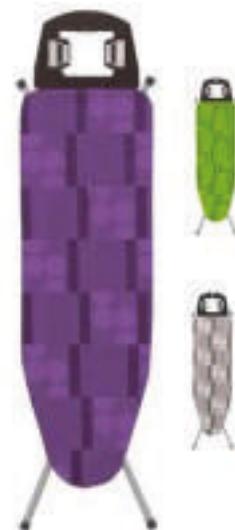

TABLA PLANCHAR RAYEN REF. 6237 120x38 cm
Tablero plancha metálica perforada
3075

TABLA ROLSER K-22 120X38 CM
Tablero plancha metálica perforada
58102

TABLA PLANCHAR TOPAZIO 110x32 cm
Tablero plancha metálica perforada
68050