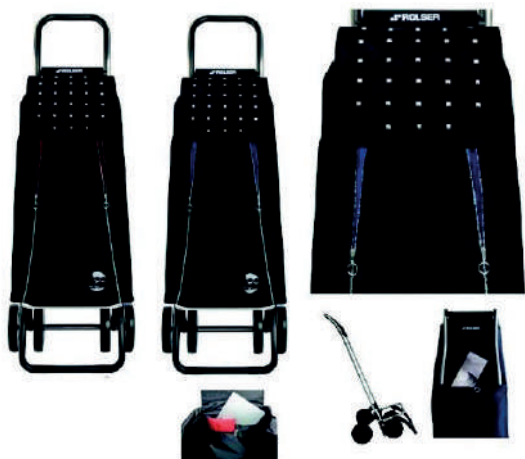

CARRO ROLSER I-MAX ROCK 2+2

58826 rojo

58825 azul